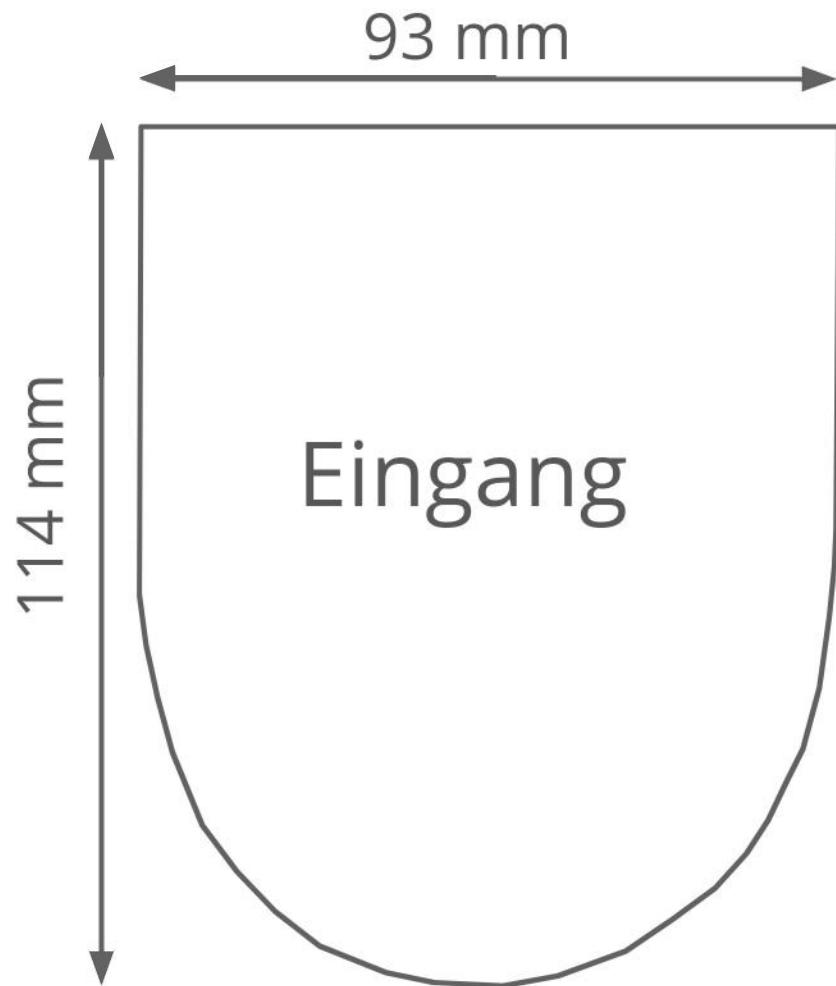

diybook Vogelhaus-Schablone

Seite 1-1

415 mm

110 mm

Seite 1-2

415 mm

95 mm

110 mm

143 mm

Dach klein 1

69 mm

Dach klein 2

69 mm

108 mm

Grundplatte

69 mm

291 mm

197 mm

Dach 2

263 mm

197 mm

Dach 1

*diy*book

Seite 2-1

415 mm

110 mm

Seite 2-2

415 mm

110 mm

245 mm

Front 1-1

Front 1-2