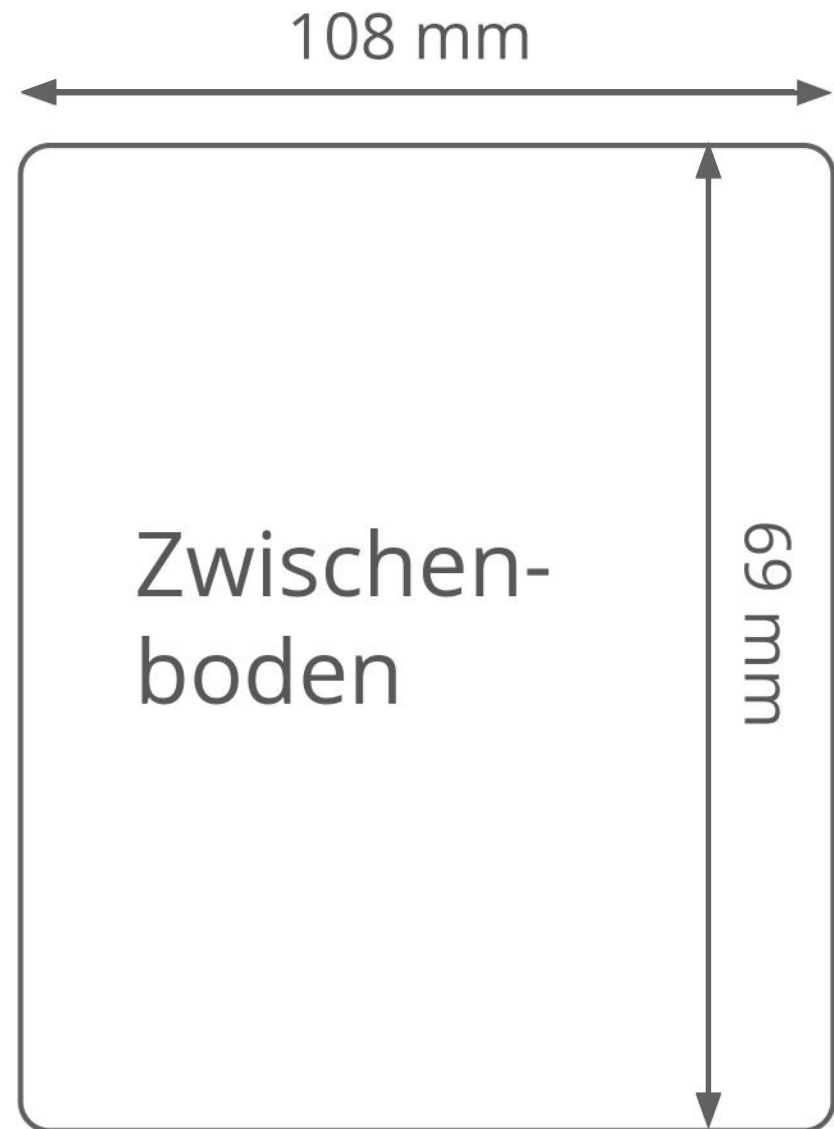

diybook Vogelhaus-Schablone

Seite 1-1

415 mm

110 mm

Seite 1-2

415 mm

95 mm

110 mm

143 mm

Dach klein 1

69 mm

Dach klein 2

69 mm

108 mm

Grundplatte

69 mm

291 mm

197 mm

Dach 2

263 mm

197 mm

Dach 1

*diy*book

Seite 2-1

415 mm

110 mm

Seite 2-2

415 mm

110 mm

245 mm

Front 1-1

Front 1-2